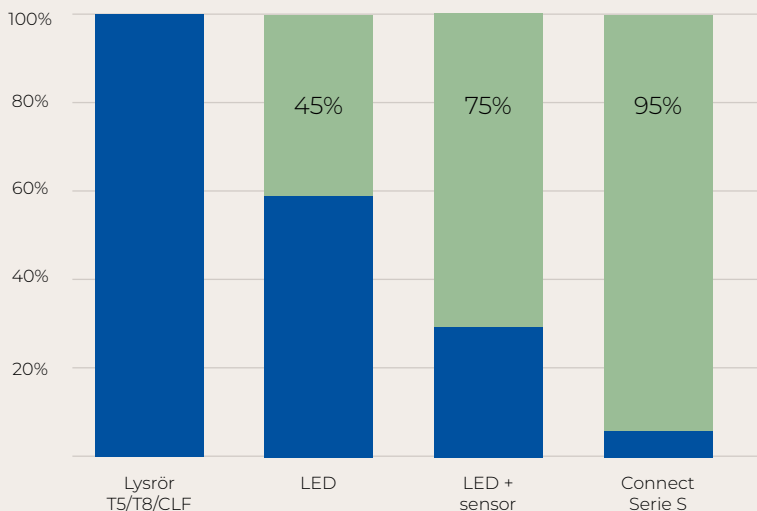

Kapslingsklasse: IP20/IP65, klasse II

Effekt: S10; 9,1W. S20; 15,7W. S30; 25,8W.

Elektriske data: 220-240V, 50-60Hz.

Driftssetting: Via mobil-appen Steinel Connect (iOS/Android) konfigureres sensorens funksjoner med dobbeltrettet Bluetooth®-kommunikasjon. Innstillinger låses med konto koblet til Connect skytjeneste.

Øvrig: Beskyttelsesbøyle i rustfritt stål (xxx)

Varianter:

E75 083 10	Connect S10 rund, 3000K	E75 083 20	Connect S30 rund, 3000K
E75 083 12	Connect S10 rund, 4000K	E75 083 22	Connect S30 rund, 4000K
E75 083 11	Connect S10 rund, 3000K, multipack 5 st	E75 083 21	Connect S30 rund, 3000K, multipack 5 st
E75 083 13	Connect S10 rund, 4000K, multipack 5 st	E75 083 23	Connect S30 rund, 4000K, multipack 5 st
E75 083 14	Connect S20 rund, 3000K	E75 083 24	Connect S30 kvadratisk, 3000K
E75 083 17	Connect S20 rund, 4000K	E75 083 16	Connect S20 IP65 rund, 3000K
E75 083 15	Connect S20 rund, 3000K, multipack 5 st	E75 083 19	Connect S20 IP65 rund, 4000K
E75 083 18	Connect S20 rund, 4000K, multipack 5 st		

Energisparing med Connect serie S

Ved å bytte fra tradisjonell lysrørbelysning som lyser døgnet rundt, til Steinels Connect serie S med smart styring kan du redusere energiforbruket i et trappehus med opptil 95%.

OPP TILL
95%
ENERGIBESPARELSE
SAMMENLIGNET MED LYSRØR