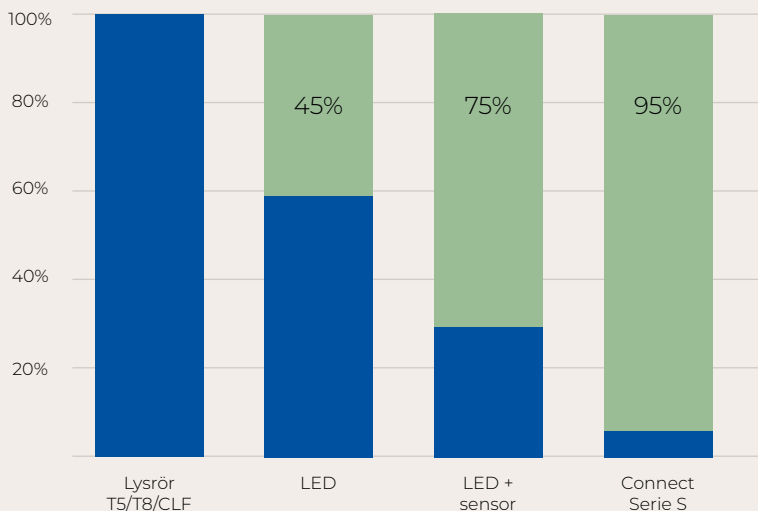

Kapslingsklasse:	IP20/IP65, klasse II
Effekt:	S10; 9,1W. S20; 15,7W. S30; 25,8W.
Elektriske data:	220-240V, 50-60Hz.
Driftssetting:	Via mobil-appen Steinel Connect (iOS/Android) konfigureres sensorens funksjoner med dobbeltrettet Bluetooth®-kommunikasjon. Innstillinger låses med konto koblet til Connect skytjeneste.
Øvrig:	Beskyttelsesbøyle i rustfritt stål (xxx)

Varianter:

E75 083 10	Connect S10 rund, 3000K	E75 083 20	Connect S30 rund, 3000K
E75 083 12	Connect S10 rund, 4000K	E75 083 22	Connect S30 rund, 4000K
E75 083 11	Connect S10 rund, 3000K, multipack 5 st	E75 083 21	Connect S30 rund, 3000K, multipack 5 st
E75 083 13	Connect S10 rund, 4000K, multipack 5 st	E75 083 23	Connect S30 rund, 4000K, multipack 5 st
E75 083 14	Connect S20 rund, 3000K	E75 083 24	Connect S30 kvadratisk, 3000K
E75 083 17	Connect S20 rund, 4000K	E75 083 16	Connect S20 IP65 rund, 3000K
E75 083 15	Connect S20 rund, 3000K, multipack 5 st	E75 083 19	Connect S20 IP65 rund, 4000K
E75 083 18	Connect S20 rund, 4000K, multipack 5 st		

Energisparing med Connect serie S

Ved å bytte fra tradisjonell lysrørbelysning som lyser døgnet rundt, til Steinels Connect serie S med smart styring kan du redusere energiforbruket i et trappehus med opptil 95%.

OPP TILL
95%
ENERGIBESPARELSE
SAMMENLIGNET MED LYSRØR