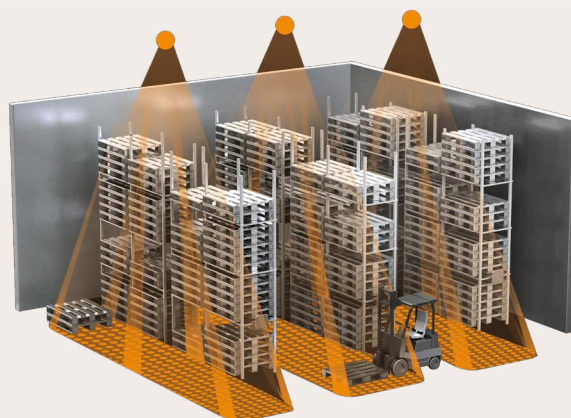

IS 345 MX HIGHBAY

IS 345 MX Highbay har en linse som er spesialtilpasset for montering i lagerganger. Den har en rekkevidde på opptil 15 meter i to retninger, dvs. et overvåkingsområde på 30 meter. Monteringshøyden skal være mellom 4–16 meter.