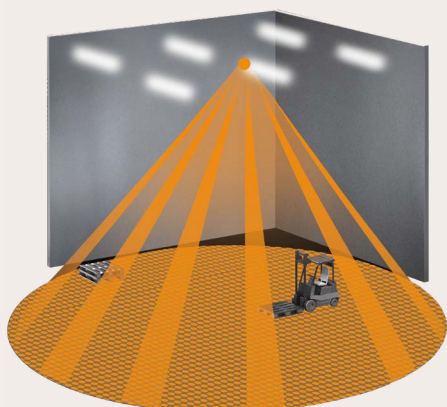

Teknisk spesifikasjon

Utførelse: Utenpåliggende montering. Automatisk eller manuell tenning via bryterinngang. Innstilling av sensorens funksjoner utføres med Steinels gratis app Smart Remote.

Montering: Tak. Utenpåliggende montering. Skru hull c/c 48 mm, alt. c/c 60 mm.

Sensor: IR-sensor med 1416 respektive 120 overvåkingssoner. Skylapper for begrensnings av overvåkingsområder medfølger. Plasseres skjult under linsen. Skumringsnivå 2–1000 lux (= frakobling). Sensoren er utstyrt med en integrert blendingsbeskyttelse.

Varianter:

E13 006 39 IS 345 MX Highbay On/Off relé 230V

E13 006 40 IS 345 MX Highbay Potentialfritt relé

E13 006 41 IS 345 MX Highbay DALI-2 APC Master (broadcast)

E13 012 22 IS 345 MX Highbay DALI-2 IPD Slave

E17 399 22 IS 345 MX Highbay KNX V3

Kapslingsklasse: IP54

Tilbehør: Innfellingsboks for himling (xxx), beskyttelsesgitter av metall (xxx).

E13 006 45 IS 3360 MX Highbay On/Off relé 230V

E13 006 46 IS 3360 MX Highbay Potentialfritt relé

E13 006 47 IS 3360 MX Highbay DALI-2 APC Master

E13 012 23 IS 3360 MX Highbay DALI-2 IPD Slave

E17 399 24 IS 3360 MX Highbay KNX V3

IS 3360 MX HIGHBAY

IS 3360 MX Highbay er egnet for bevegelsesdetektering i mange ulike typer lokaler, som f.eks. verksted, industri, idrettshaller og godsmottak. Den har elektronisk forsterket rekkevidde og en overvåkingsvinkel på 360°.