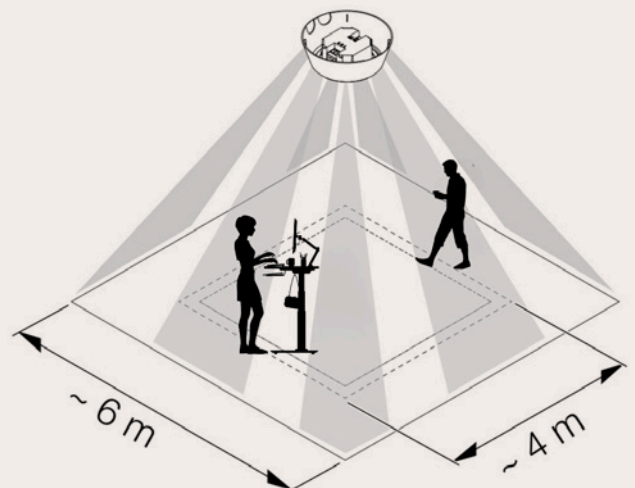

Last ned den nyeste versjonen av appen til en mobil eller et nettbrett for å få tilgang til gratis skytjeneste og driftssetting av prosjekter. På nettsiden vår finner du instruksjonsfilmer på svensk, som steg for steg viser hvordan du stiller inn sensorarmaturen via appen.

# Teknisk spesifikasjon

1401351

1401356

- Utførelse:** DALI-2 Master med broadcast-funksjon. 1 stk. DALI-gruppe.
- Montering:** Tak. Monteringshøyde 2-5 meter over gulv.
- Tilkobling:** Koblingsklemme 5x2,5 mm<sup>2</sup> (L, N, S, DA+, DA-).
- Maks. belastning:** Strømforsyning DALI-bus 40 mA (maks. 20 stk. DALI-armaturer).
- Sensor:** PIR-sensor med detekteringsområde ved bevegelse 6x6 meter, ved tilstedeværelse 4x4 meter. Avskjermringer for sensorlinsen følger med. Lysmåling 2-1000 lux der 1000 lux = dagslysdrift.
- Kapslingsklasse:** IP20
- Elektriske data:** 220-240 V AC, 50/60 Hz.
- Driftssetting:** Via mobil-appen Steinel Connect (iOS/Android) kan sensorens funksjoner konfigureres med kryptert Bluetooth®-kommunikasjon. Innstillinger låses med konto koblet til Connect skytjeneste.

## Varianter

- 1401357** Komplett utenpåliggende | Mål: Ø 106 x 45 mm .
- 1401356** Komplett innfelt | Mål: 85 x 69 mm, innfellingsmål 58,3 mm. Hulltakingsmål 70 mm.
- 1401351** Innfelt for boks | Mål: Ø 106 x 45 mm .