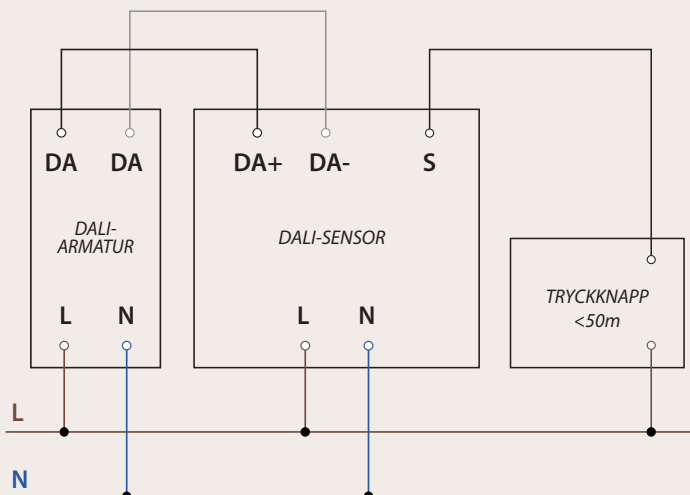

Teknisk spesifikasjon

1. **Utførelse:** DALI-2 Master med broadcast-funksjon. 1 stk. DALI-gruppe.
2. **Montering:** Tak. Monteringshøyde 2-5 meter over gulv.
3. **Tilkobling:** Koblingsklemme 5x2,5 mm² (L, N, S, DA+, DA-).
4. **Maks. belastning:** Strømforsyning DALI-bus 40 mA (maks. 20 stk. DALI-armaturer).
5. **Sensor:** PIR-sensor med detekteringsområde ved bevegelse 6x6 meter, ved tilstedeværelse 4x4 meter. Avskjermringer for sensorlinsen følger med. Lysmåling 2-1000 lux der 1000 lux = dagslysdrift.
6. **Kapslingsklasse:** IP20
7. **Elektriske data:** 220-240 V AC, 50/60 Hz.
8. **Driftssetting:** Via mobil-appen Steinel Connect (iOS/Android) kan sensorens funksjoner konfigureres med kryptert Bluetooth®-kommunikasjon. Innstillinger låses med konto koblet til Connect skytjeneste.

Varianter

1. **1401357** Komplett utenpåliggende | Mål: Ø 106 x 45 mm .
2. **1401356** Komplett innfelt | Mål: 85 x 69 mm, innfellingsmål 58,3 mm. Hulltakingsmål 70 mm.
3. **1401351** Innfelt for boks | Mål: Ø 106 x 45 mm .