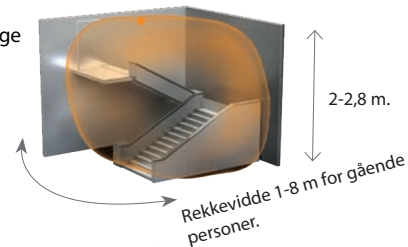

HF 3360

Elnr: 1403616 - COM1, utenp.
Elnr: 1403617 - Potentialfri kontakt
Elnr: 1400766 - DALI-2 IPD Slave

Bruksområde: Innendørs, tak-/veggmontering i kjeller, offentlige toalett, mellomgang, trappehus, vaskerom, entre m.m.

Beskyttelsesklasse: IP54

Tilbehør: ① ③