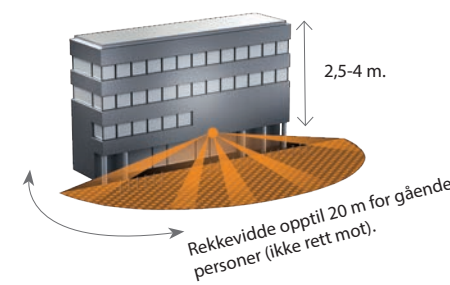

IS 3180

Elnr: 1403632 - COM1, utenp.
Elnr: 1403633 - Potentialfri kontakt
Elnr: 1403634 - DALI-2 APC Master
Elnr: 1400770 - DALI-2 IPD Slave

Bruksområde: Veggmontering, innendørs/utendørs. For garasje, loft, mellomgang, verksted, lasterampe m.m.

Beskyttelsesklasse: IP54

Tilbehør: ① ③