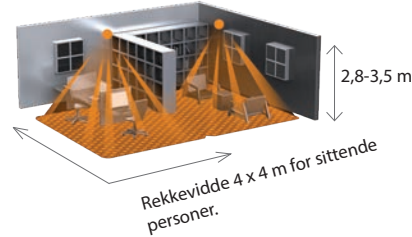

Control Pro IR MICRO

Elnr: 1400747 - COM1
Elnr: 1400748 - DALI-2 IPD Slave

Bruksområde: Mindre rom med areal på maks 16 m². Monteringshøyde 2,8 meter for tilstedeværelsesdetektering.

Beskyttelsesklasse: IP65 – nedefra

Tilbehør: ① ④