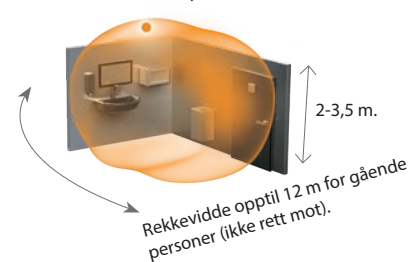

IS 2180 ECO

Elnr: 1401354 - COM1, hvit
Elnr: 1401355 - COM1, sort

Bruksområde: Entre, bod, mellomgang, toalett m.m.

Beskyttelsesklasse: IP54

Tilbehør: ③