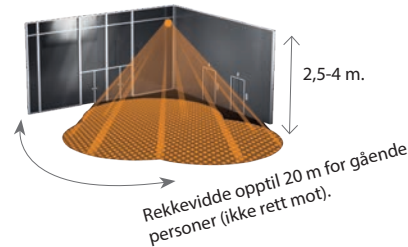

IS 3360

Elnr: 1403600 - COM1, utenp.
Elnr: 1403601 - Potentialfri kontakt
Elnr: 1403602 - DALI-2 APC Master
Elnr: 1400756 - DALI-2 IPD Slave

Bruksområde: Takmontering, innendørs/utendørs. For kjeller, loft, verksted, omkleddningsrom, lasterampe, entre m.m.

Beskyttelsesklasse: IP54

Tilbehør: ① ③

Øvrig: IS 3360 finnes også i utførelse for høye høyder og i en spesiell versjon for lagerganger.