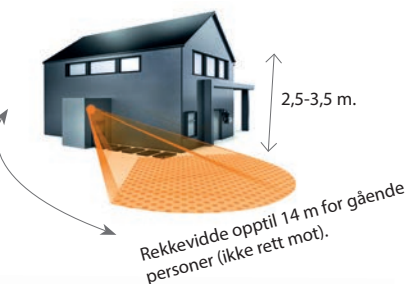

Beskyttelsesklasse: IP20

Tilbehør: ② ④

IS 2140 ECO

Elnr: 1401352 - COM1, hvit
Elnr: 1401353 - COM1, sort

Bruksområde: Garasje, søppelrom, fasade, bod, entre m.m.

Beskyttelsesklasse: IP54

Tilbehør: ③

Control Pro HF 360-2