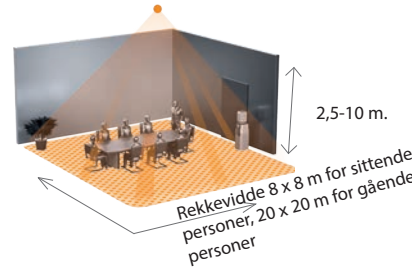

Tilstedeværelsessensor   Detekteringsområde   Tilstedeværelsessensor   Detekteringsområde

DALI Plus

Elnr: 1478640 - Innfelt takmontering
Elnr: 1478641 - Utenpåliggende takmontering

Bruksområde: DALI-sensor med tre belysningsgrupper for både klasserom og komplekse kontorlandskap med krav til styring av inntilliggende områder. Monteringshøyde 2,5–10 m, opptil 3,5 m for tilstedeværelsesdetektering samt opptil 10 m for bevegelsesdetektering.

Beskyttelsesklasse: IP20

Tilbehør: ① ④