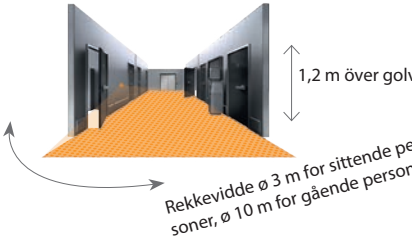

Veggsensor IR 180

Elnr: 1403679 - COM1
Elnr: 1478629 - Adapterramme for Schneider og Elko

Bruksområde: For mindre til mellomstore rom som kontor, møterom, venterom, resepsjon, pauserom osv.

Beskyttelsesklasse: IP20

Tilbehør: ①