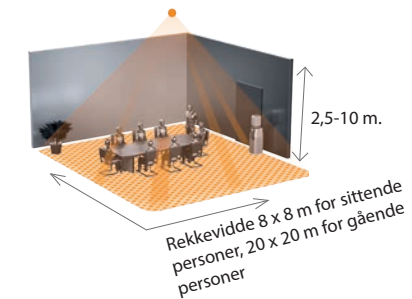

Control Pro IR HD

Elnr: 1478412 - COM1
Elnr: 1478415 - COM1, utenp.
Elnr: 1400749 - DALI-2 IPD Slave

Bruksområde: Større lokaler som klasserom, konferanserom, større kontor, kontorlandskap, kantine osv. Monteringshøyde 2,4–10 m, opptil 3,5 m for tilstedeværelsesdetektering og opptil 10 m for bevegelsesdetektering.

Beskyttelsesklasse: IP20

Tilbehør: ① ② ④