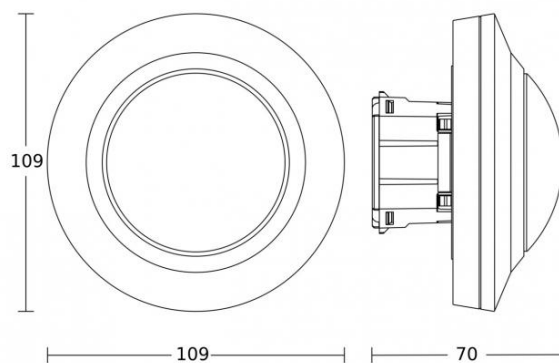

Sensors strømforbruk: 12mA ved 16V driftsspennning (for strømbruk ved annen spennning, se bruksanvisningen).

Sensor: Bevegelsesdeteksjon (gående personer, ikke rett mot sensoren) $\varnothing 8,5$ meter, tilstedeværelsesdeteksjon (sittende personer) $\varnothing 6$ meter. Deteksjonsområdet kan enkelt utvides med ytterligere PD8/24 DALI-2 IPD koblet til DALI-linjen.

Omgivelsestemperatur: $-20^{\circ}\text{C} - +50^{\circ}\text{C}$

Beskyttelsesklasse: IP20 (innfelt versjon), IP54 (utenpåliggende versjon)

Leverandør: Steinel

Art nr:

1401386 – PD8 DALI-2 IPD, innfelt for boks, hvit

1401387 – PD8 DALI-2 IPD, innfelt for boks, sort

1401388 – PD8 DALI-2 IPD, komplett utenpåliggende, hvit

1401389 – PD8 DALI-2 IPD, komplett utenpåliggende, sort

Karl H Strøm AS, Olaf Helsets vei 5, 0694 Oslo

tel: +47 22 72 50 00 | post@post@khs-as.no | www.post@khs-as.no