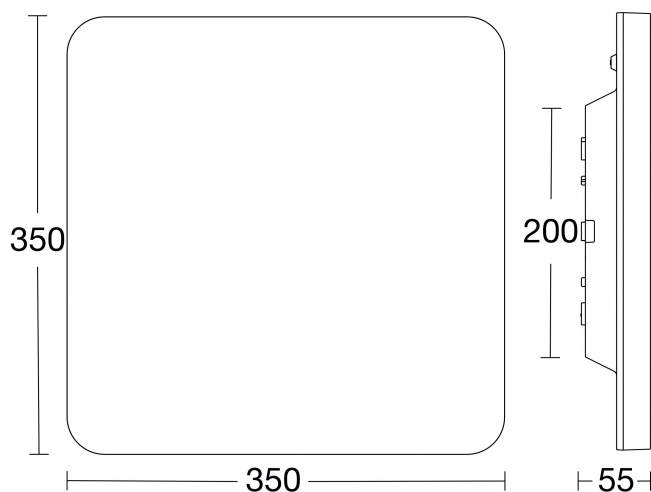

Omgivelsestemperatur: -20 °C - + 40 °C

Elektriske data: 220-240 V, 50-60 Hz.

Mål: 350 x 350 x 55 mm (for fullstendige mål se skisse med dimensjoner).

Tilbehør: Nødlysmodule (3304529) som gir lysfluks på 107 lm ved strømbuud. Armatur med nødlysmodule er godkjent iht. EN 60598-2-22, men alle områder må lysberegnes slik at de oppfyller kravene for rømningsveier iht. SS-EN 1838. Modulen har helautomatisk selvtest, men er også utstyrt med testknapp for funksjonskontroll. Batterienes ladestatus indikeres via grønn/rød LED. Dekkplate for tak til R-serien (E7506907) og Beskyttelsesbøyle til plafond (E7955277).

Øvrig: Alle innstillinger av sensorens funksjoner må gjøres med Steinels gratis-app for mobil/nettbrett, som f.eks. innstilling av sensorens rekkevidde, sensorens følsomhet, nivå for grunnlys og makslys, etterlystid og skumringsnivå. Kommunikasjon fra mobil skjer via passordbeskyttet Bluetooth-tilkobling. **Les mer og kom i gang med serie R idriftsettelse.**

Leverandør: Steinel

Varenummer

Elnr: 3059078 (067885) - Sensorarmatur Connect R30 kvadrat, 3000K - Salgstart 2023

Elnr: 3059079 (067878) - Sensorarmatur Connect R30 kvadrat, 4000K - Salgstart 2023

Tilbehør

3304529 - Nødlysmodule for Connect R10, R20, R30

E7955277 - Beskyttelsesbøyle plafond

E7506907 - Dekkplate for tak til R-serien

Karl H Strøm AS, Olaf Helsets vei 5, 0694 Oslo

tel: +47 22 72 50 00 | post@post@khs-as.no | www.post@khs-as.no