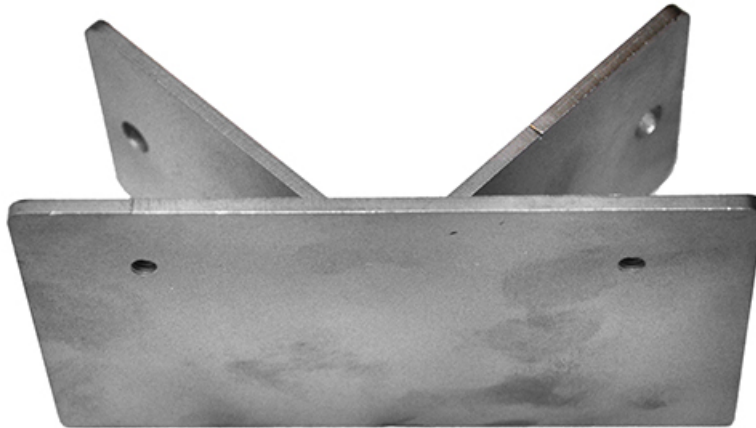

Hjørnefeste XLED Square/Wide

****Produktet er utløpt****

Hjørnefeste for utvendig hjørne til XLED Square och Wide fra Steinel.

Varenummer

3202068 - Hjørnefeste XLED Square/Wide ****Utløpt****

Karl H Strøm AS, Olaf Helsets vei 5, 0694 Oslo