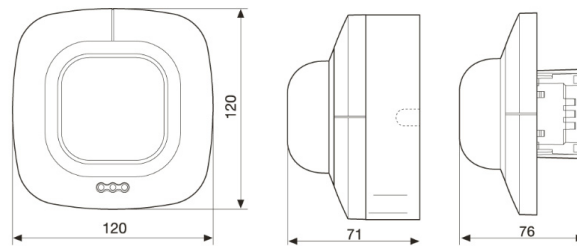

Leverandør: Steinel

Varenummer

Elnr: 1478411 (002749) - Control Pro IR, DALI-2 APC Master (broadcast), for boks/forhøyningsramme

Tilbehør

1478614 - Fjernkontroll Smart Remote
1479110 - Adapter AP Boks IP54 Control Pro
1478639 - Innfellingsboks sensor
1479109 - Beskyttelsesgitter Control Pro-serien

Måttskiss Control Pro IR

Karl H Strøm AS, Olaf Helsets vei 5, 0694 Oslo

tel: +47 22 72 50 00 | post@post@khs-as.no | www.post@khs-as.no