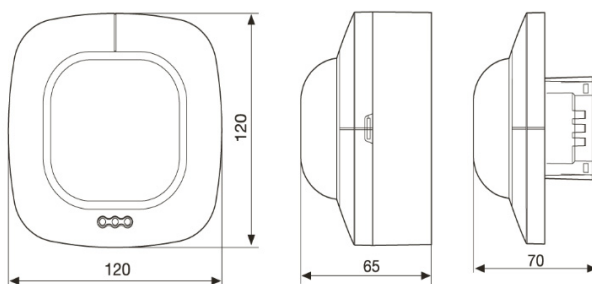

Tilbehør

1478614 - Fjernkontroll Smart Remote

1479110 - Adapter AP Boks IP54 Control Pro

1478639 - Innfellingsboks sensor

1479109 - Beskyttelsesgitter Control Pro-serien

Måttskiss Control Pro IR HD

Karl H Strøm AS, Olaf Helsets vei 5, 0694 Oslo