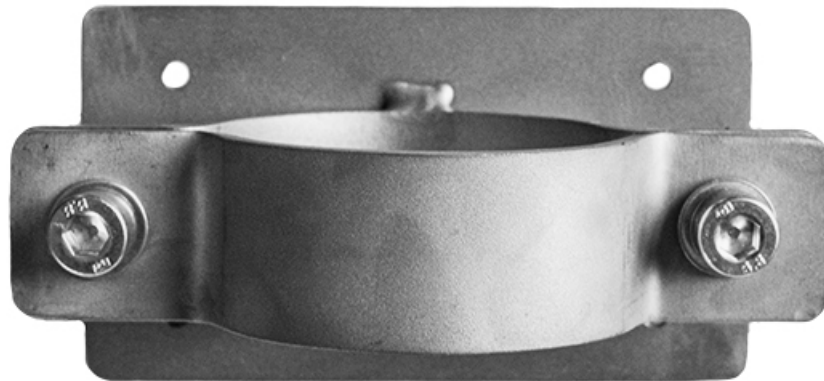

Stolpefeste XLED Wide/Square

****Dette produktet er avviklet****

Stolpefeste for 60 mm stolpe, passer til Steinels lyskaster XLED Wide og Square. Laget av rustfritt stål. To rustfrie inseksskruer medfølger.

Varenummer

107526 - Stolpefeste lyskaster XLED Wide/Square ****Utløpt****

Karl H Strøm AS, Olaf Helsets vei 5, 0694 Oslo

tel: +47 22 72 50 00 | post@post@khs-as.no | www.post@khs-as.no