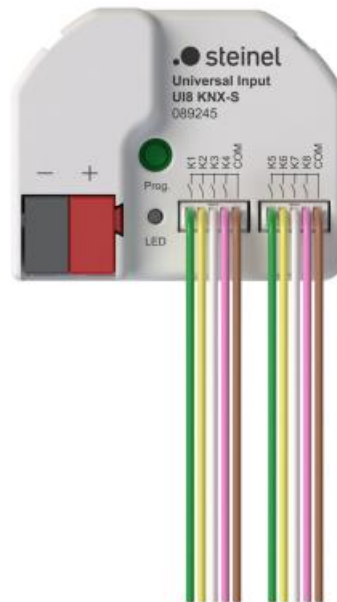

Binnæringgang UI8 KNX-S

UI8 KNX-S fra STEINEL er en universell 8-kanals inngang for innfelt montering, designet for å integrere ulike styrekomponenter i KNX-systemet.

Teknisk data – UI8 KNX-S

Farge: Grå

Materiale: Plast

Vekt: 0,02 kg

Montering: Innfelt montering i apparatboks

Beskyttelsesklasse: III

IP-klassifisering: IP20

Strømforsyning: 21–32 V via KNX-buss

Nettverk: Med busskobling (KNX)

Funksjoner:

Tilkobling for potensialfrie kontakter (f.eks. trykknapper, brytere, reed-kontakter)

Styrefunksjoner: På/av, dimming, jalousistyring, scener og romtemperaturkontroll

Verdigiver for dimming, fargetemperatur, RGBW, temperatur eller lysverdier

Tilkobling for dør- og vinduskontakter for statusvurdering (åpen, lukket, vippet)