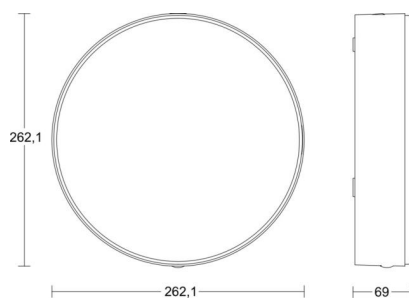

Kapslingsklasse: IP54

Beskyttelsesklasse: II (trenger ikke jordes)

Montering: Tak, vegg. Anbefalt monteringshøyde for tak er 2-4 meter. For optimal sensordetektering er anbefalt monteringshøyde 2,80 meter.

Tilkobling: To innføringshull Ø 20 mm med strekkavlaster. Hurtigkoblingsklemme 3x2,5 mm².

Utførelse: Stamme av aluminium og kuppel av polykarbonat. IK10.

Sensor: HF-sensor, overvåkningsområde Ø 1-8 meter. Sensorens rekkevidde kan dempes i fire ulike retninger. Overvåkningsvinkel 360°, åpningsvinkel 160°. Etterlystid justerbar 5 sek-60 min. Skumringsrele justerbart 2 - 2000 lux (frakoblet).

Effekt: 12,4 W systemeffekt.

Lyskilde: LED. Lysstrøm 1427 lm (3000K), 1514 lm (4000K). Median levetid (EN 62717) er 100.000 tL70 Ta 25°C. Ra>80, MacAdams 3. Grunnlys og makslys kan stilles inn (dimmes) 0-100% av full lysstrøm. Etterlystid for grunnlys 1-60 min eller konstant på, også avhengig av omgivende dagslys. Dimmes med PWM 2,1 kHz. SVM<0,01.

Omgivelsestemperatur: -20°C - +40°C

Elektriske data: 220-240V, 50-60Hz.

Øvrig: Alle innstillinger av sensorens funksjoner utføres med Steinels gratis app for mobil/nettbrett. Kommunikasjon fra mobil skjer via passordbeskyttet Bluetooth-tilkobling.

Leverandør: Steinel

Elnr:

3043428 - Sensorarmatur RS PRO A20, antracit, 3000K

3043430 - Sensorarmatur RS PRO A20, antracit, 4000K

Karl H Strøm AS, Olaf Helsets vei 5, 0694 Oslo

tel: +47 22 72 50 00 | post@post@khs-as.no | www.post@khs-as.no