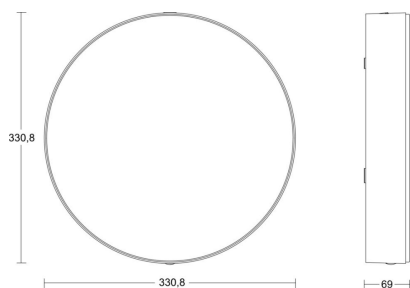

Takket være Bluetooth Mesh kan du enkelt koble sammen flere armaturer. Med vår kostnadsfrie app Steinel Connect, kan du justere funksjoner som nabozoner, scenarier, skumringsverdi og sensorens rekkevidde — alt direkte fra din smarttelefon

Kapslingsklasse: IP54

Beskyttelsesklasse: II (trenger ikke jordes)

Montering: Tak, vegg. Anbefalt monteringshøyde for tak er 2-4 meter. For optimal sensordetektering er anbefalt monteringshøyde 2,80 meter.

Tilkobling: To innføringshull Ø 20 mm med strekkavlaster. Hurtigkoblingsklemme 3x2,5 mm².

Utførelse: Stamme av aluminium og kuppel av polykarbonat. IK10.

Effekt: 20,7W systemeffekt.

Lyskilde: LED. Lysstrøm 2534 lm (3000K), 2745 lm (4000K). Median levetid (EN 62717) er 100.000 tL70 Ta 25°C. Ra>80, MacAdams 3. Grunnlys og makslys kan stilles inn (dimmes) 0-100% av full lysstrøm. Etterlystid for grunnlys 1-60 min eller konstant på, også avhengig av omgivende dagslys. Dimmes med PWM 2,1 kHz. SVM<0,01.

Omgivelsestemperatur: -20°C - +40°C

Elektriske data: 220-240V, 50-60Hz.

Leverandør: Steinel

Einr:

3043432 - Sensorarmatur RS PRO A30, antracit, 3000K

3043434 - Sensorarmatur RS PRO A30, antracit, 4000K

Karl H Strøm AS, Olaf Helsets vei 5, 0694 Oslo

tel: +47 22 72 50 00 | post@post@khs-as.no | www.post@khs-as.no