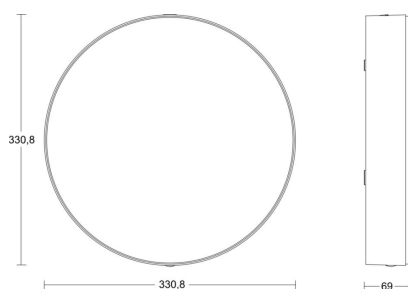

Takket være Bluetooth Mesh kan du enkelt koble sammen flere armaturer. Med vår kostnadsfrie app Steinel Connect, kan du justere funksjoner som nabosoner, scenarier, skumringsverdi og sensorens rekkevidde — alt direkte fra din smarttelefon

Kapslingsklasse: IP54

Beskyttelsesklasse: II (trenger ikke jordes)

Montering: Tak, vegg. Anbefalt monteringshøyde for tak er 2-4 meter. For optimal sensordetektering er anbefalt monteringshøyde 2,80 meter.

Tilkobling: To innføringshull Ø 20 mm med strekkavlaster. Hurtigkoblingsklemme 3x2,5 mm².

Effekt: 20,7W systemeffekt.

Lyskilde: LED. Lysstrøm 2534 lm (3000K), 2745 lm (4000K). Median levetid (EN 62717) er 100.000 tL70 Ta 25°C. Ra>80, MacAdams 3. Grunnlys og makslys kan stilles inn (dimmes) 0-100% av full lysstrøm. Etterlystid for grunnlys 1-60 min eller konstant på, også avhengig av omgivende dagslys. Dimmes med PWM 2,1 kHz. SVM<0,01.

Omgivelsestemperatur: -20°C - +40°C

Elektriske data: 220-240V, 50-60Hz.

Leverandør: Steinel

Elnr:

3043432 - Sensorarmatur RS PRO A30, antracit, 3000K

3043434 - Sensorarmatur RS PRO A30, antracit, 4000K

3043433 - Sensorarmatur RS PRO A30, hvit 3000k

3043435 - Sensorarmatur RS PRO A30, hvit 4000K

Karl H Strøm AS, Olaf Helsets vei 5, 0694 Oslo

tel: +47 22 72 50 00 | post@post@khs-as.no | www.post@khs-as.no