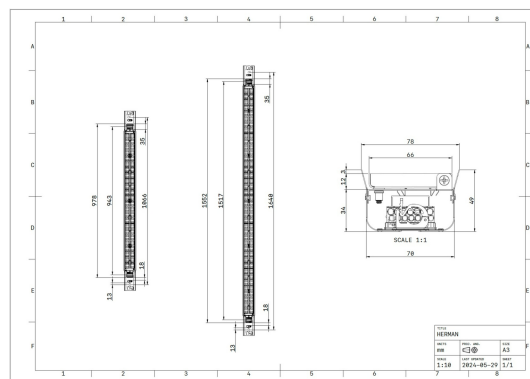

Lyskilde: LED, Levetid L80 100 000 t. Ra 80. SDCM 3. Effektivitet 162-177 lm/W

Lysstyring: On/Off eller DALI.

Miljøtemperatur: -20°C til +40°C

Mål (L x B x H): 1147 x 87 x 58 mm och 1717 x 87 x 58

Øvrig: Driver, optikk og LED er utskiftbare.

Leverandør: KHS

Varenummer

Elnr	Effekt W	Lysstrøm, lm	Effektivitet lm/W*	Kelvin K	Lengde, mm	Lysfordeling	Lysstyring
33 085 16	41,8	7020	168	4000	1147	30/60°	On/Off
33 085 17	41,8	7020	168	4000	1147	30/60°	DALI
33 085 18	41,8	7020	168	4000	1147	90/120°	On/Off
33 085 19	41,8	7020	168	4000	1147	90/120°	DALI
33 085 20	68,3	11020	162	4000	1147	30/60°	On/Off
33 085 21	68,3	11020	162	4000	1147	30/60°	DALI
33 085 22	68,3	11020	162	4000	1147	90/120°	On/Off
33 085 23	68,3	11020	162	4000	1147	90/120°	DALI
33 085 24	92,2	15050	163	4000	1717	30/60°	On/Off
33 085 25	92,2	15050	163	4000	1717	30/60°	DALI
33 085 26	92,2	15050	163	4000	1717	90/120°	On/Off
33 085 27	92,2	15050	163	4000	1717	90/120°	DALI
33 085 28	119,8	19500	163	4000	1717	30/60°	On/Off
33 085 29	119,8	19500	163	4000	1717	30/60°	DALI
33 085 30	119,8	19500	163	4000	1717	90/120°	On/Off
33 085 31	119,8	19500	163	4000	1717	90/120°	DALI

På forespørsel kan Herman leveres med andre lysstrømmer, Ra 90, CLO, annen lysfarge samt med hurtigkobling.

•inkl. driver-tap.

Karl H Strøm AS, Olaf Helsets vei 5, 0694 Oslo

tel: +47 22 72 50 00 | post@post@khs-as.no | www.post@khs-as.no