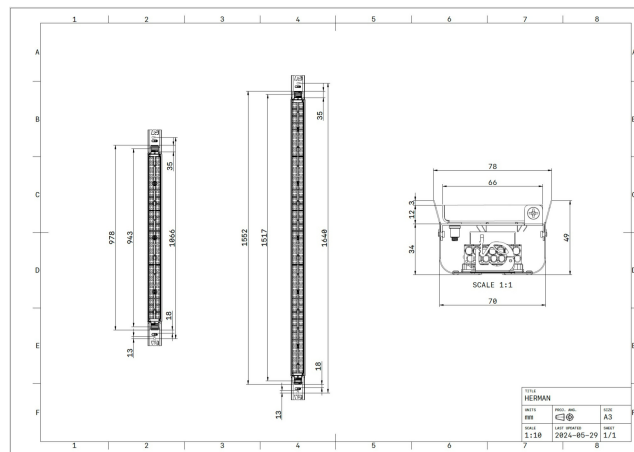

Elnr	Effekt W	Lysstrøm, lm	Effektivitet lm/W*	Kelvin K	Lengde, mm	Lysfordeling	Lysstyring
33 085 22	68,3	11020	162	4000	1147	90/120°	On/Off
33 085 23	68,3	11020	162	4000	1147	90/120°	DALI
33 085 24	92,2	15050	163	4000	1717	30/60°	On/Off
33 085 25	92,2	15050	163	4000	1717	30/60°	DALI
33 085 26	92,2	15050	163	4000	1717	90/120°	On/Off
33 085 27	92,2	15050	163	4000	1717	90/120°	DALI
33 085 28	119,8	19500	163	4000	1717	30/60°	On/Off
33 085 29	119,8	19500	163	4000	1717	30/60°	DALI
33 085 30	119,8	19500	163	4000	1717	90/120°	On/Off
33 085 31	119,8	19500	163	4000	1717	90/120°	DALI

På forespørsel kan Herman leveres med andre lysstrømmer, Ra 90, CLO, annen lysfarge samt med hurtigkobling.

•Inkl. driver-tap.

Karl H Strøm AS, Hvamstubben 14, 2013 Skjetten

tel: +47 22 72 50 00 | post@khs-as.no | www.khs-as.no