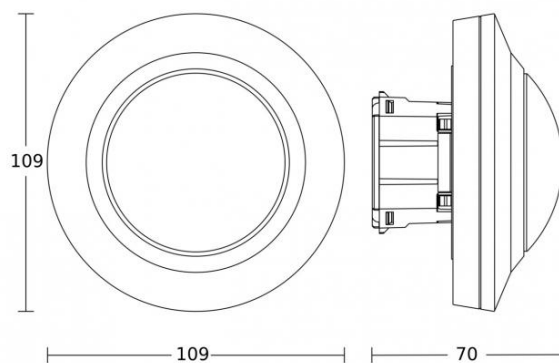

Sensors strømforbruk: 12mA ved 16V driftsspennning (for strømbruk ved annen spennning, se bruksanvisningen).

Sensor: Bevegelsesdeteksjon (gående personer, ikke rett mot sensoren) ø8,5 meter, tilstedeværelsesdeteksjon (sittende personer) ø6 meter. Deteksjonsområdet kan enkelt utvides med ytterligere PD8/24 DALI-2 IPD koblet til DALI-linjen.

Omgivelsestemperatur: -20°C – +50°C

Beskyttelsesklasse: IP20 (innfelt versjon), IP54 (utenpåliggende versjon)

Leverandør: Steinel

Art nr:

1401386 – PD8 DALI-2 IPD, innfelt for boks, hvit

1401387 – PD8 DALI-2 IPD, innfelt for boks, sort

1401388 – PD8 DALI-2 IPD, komplett utenpåliggende, hvit

1401389 – PD8 DALI-2 IPD, komplett utenpåliggende, sort

Karl H Strøm AS, Olaf Helsets vei 5, 0694 Oslo

tel: +47 22 72 50 00 | post@post@khs-as.no | www.post@khs-as.no