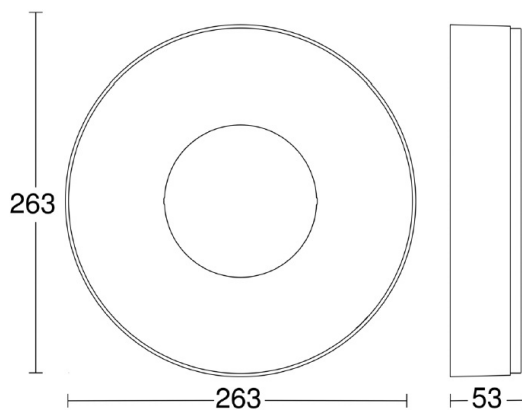

Beskyttelsesklasse: I

Montering: Innendørs takmontering. Monteringshøyde 2-4 meter.

Tilkobling: Én kabelinngang Ø 16 mm. Skrutilkobling 2x2,5 mm² + jordingskruv.

Konstruksjon: Ramme og skjerm laget av polykarbonat IK10. Ramme og deksel lakkert i antrasitt.

Sensor: HF-sensor, deteksjonsområde Ø 1-8 meter. Åpningsvinkel 160°. Justerbar forsinkelsestid: 5 sekunder - 60 minutter. Justerbar skumringsrelé 2 - 2000 lux (frakoblet).

Effekt: 17,3W systemeffekt. Effektfaktor 0,82.

Lyskilde: LED. Lysfluks 1165 lm, fargetemperatur 3000K. Median levetid (EN 62717) er 54 000 timer L70 Ta 25°C. Ra>80, MacAdams 3. Grunnlys og maksimalt lys kan justeres (dimmes) 5-100% av fullt lysfluks. Grunnlys forsinkelsestid: 1-60 minutter eller konstant på, avhengig av omgivende dagslys. Dimming med PWM 2,1 kHz. SVM<0,01.

Omgivelsestemperatur: -20°C – +40°C. Elektriske data: 220-240V, 50-60Hz.

Dimensjoner: Ø 263 x 53 mm

Annen informasjon: Konfigurasjon via Steinel Connect-app. Kommunikasjon fra mobil via passordbeskyttet Bluetooth-tilkobling.

Leverandør: Steinel

Varenummer

Elnr: 3000134 – RS 200 Connect

Karl H Strøm AS, Olaf Helsets vei 5, 0694 Oslo

tel: +47 22 72 50 00 | post@post@khs-as.no | www.post@khs-as.no