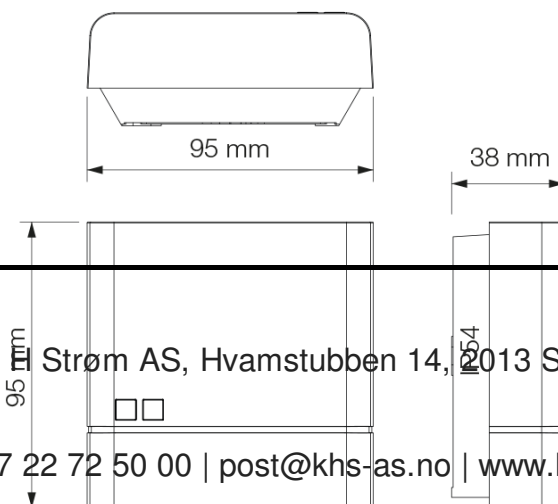

Varenummer

El-nr: 1401358 – Fotocelle NightmatIQ hvit

El-nr: 1401359 – Fotocelle NightmatIQ, antracit

Karl H Strøm AS, Hvamstubben 14, 2013 Skjetten
tel: +47 22 72 50 00 | post@khs-as.no | www.khs-as.no