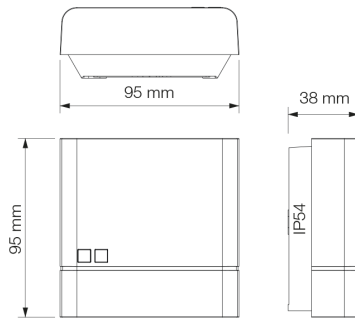

Tilkobling: Fire kabelinganger Ø 12 mm, tilkobling nederst og bak. Klemme 3x2,5 mm² samt jordingskruv.

Maksimal belastning: Maks 250W LED, men maks 10 stk LED-lamper/drivere. Kan kobles parallelt med Steinels bevegelsesvakter.

Sensor: Justerbar skumringsnivå med dreiebryter, 1-75 lux.

Omgivelsestemperatur: -20°C – +40°C.

Kapslingsklasse: IP54, klasse II (trenger ikke jording).

Elektriske data: 220-240 V AC, 50-60 Hz.

Mål (HxBxD): 95 x 95 x 37 mm.

Leverandør: Stienel

Varenummer

El-nr: 1401358 – Fotocelle NightmatIQ hvit

El-nr: 1401359 – Fotocelle NightmatIQ, antracit

Karl H Strøm AS, Olaf Helsets vei 5, 0694 Oslo

tel: +47 22 72 50 00 | post@post@khs-as.no | www.post@khs-as.no