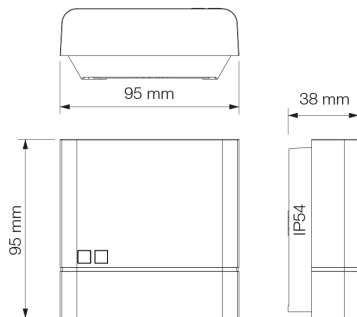

Montering: Vegg.

Tilkobling: Fire kabelinnganger Ø 12 mm på undersiden og baksiden. Klemme 3x2,5 mm² med viderekobling samt jordingskrav.

Maksimal belastning: Maks 250W LED, men maks 10 stk LED-lamper/drivere. Kan kobles parallellt med Steinels bevegelensesvakter.

Sensor: Justerbar skumringsnivå via app, 2-1000 lux.

Omgivelsestemperatur: -20°C – +40°C.

Kapslingsklasse: IP54, klasse II (krever ikke jording).

Elektriske data: 220-240 V AC, 50-60 Hz.

Mål (HxBxD): 95 x 95 x 37 mm.

Leverandør: Steinel

Varenummer

El-nr: 1401378 –Fotocelle NightmatIQ Plus Connect, hvit

El-nr: 1401379 – Fotocelle NightmatIQ Plus Connect, antracit

Karl H Strøm AS, Olaf Helsets vei 5, 0694 Oslo

tel: +47 22 72 50 00 | post@post@khs-as.no | www.post@khs-as.no