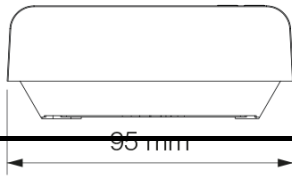

Karl H Strøm AS, Hvamstubben 14, 2013 Skjetten

tel: +47 22 72 50 00 | post@khs-as.no | www.khs-as.no