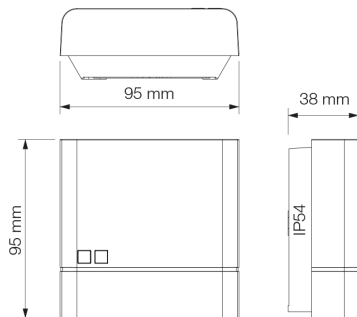

Montering: Vegg.

Tilkobling: Fire kabelinnganger Ø 12 mm på undersiden og baksiden. Klemme 3x2,5 mm² med viderekobling samt jordingskruv.

Maksimal belastning: Maks 250W LED, men maks 10 stk LED-lamper/drivere. Kan kobles parallellt med Steinels bevegelensesvakter.

Sensor: Justerbar skumringsnivå via app, 2-1000 lux.

Omgivelsestemperatur: -20°C – +40°C.

Kapslingsklasse: IP54, klasse II (krever ikke jording).

Elektriske data: 220-240 V AC, 50-60 Hz.

Mål (HxBxD): 95 x 95 x 37 mm.

Leverandør: Steinell

Varenummer

El-nr: 1401378 –Fotocelle NightmatIQ Plus Connect, hvit

El-nr: 1401379 – Fotocelle NightmatIQ Plus Connect, antracit

Karl H Strøm AS, Olaf Helsets vei 5, 0694 Oslo

tel: +47 22 72 50 00 | post@post@khs-as.no | www.post@khs-as.no