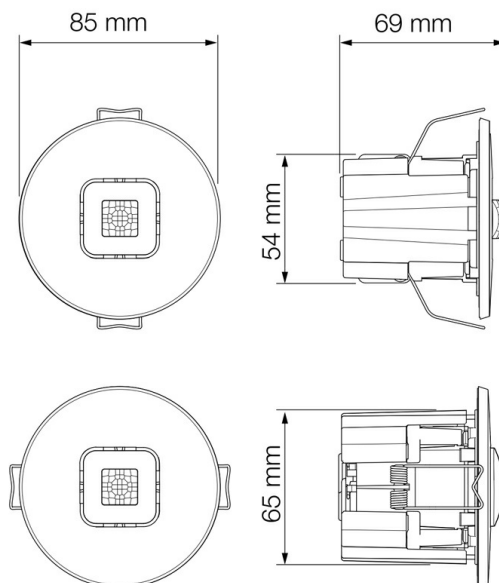

- -Belysningsscenario
- -Dagslysregulering
- -Lysmåling, 2-1000 lux /dagslysdrift
- -Justerbar fadetime ved på/av/grunnlys
- -Innstillinger lagres på sikker måte i gratis skytjeneste
- -Del dine projekter via invitasjonskode

Karl H Strøm AS, Olaf Helsets vei 5, 0694 Oslo

tel: +47 22 72 50 00 | post@post@khs-as.no | www.post@khs-as.no