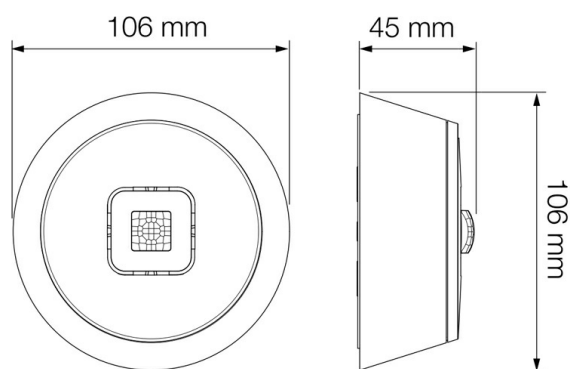

- -Belysningsscenario
- -Dagslysregulering
- -Lysmåling, 2-1000 lux /dagslysdrift
- -Justerbar fadetime ved på/av/grunnlys
- -Innstillinger lagres på sikker måte i gratis skytjeneste
- -Del dine projekter via invitasjonskode

Tilbehør

1479109 - Beskyttelsesgitter Control Pro-serien

Karl H Strøm AS, Olaf Helsets vei 5, 0694 Oslo

tel: +47 22 72 50 00 | post@post@khs-as.no | www.post@khs-as.no