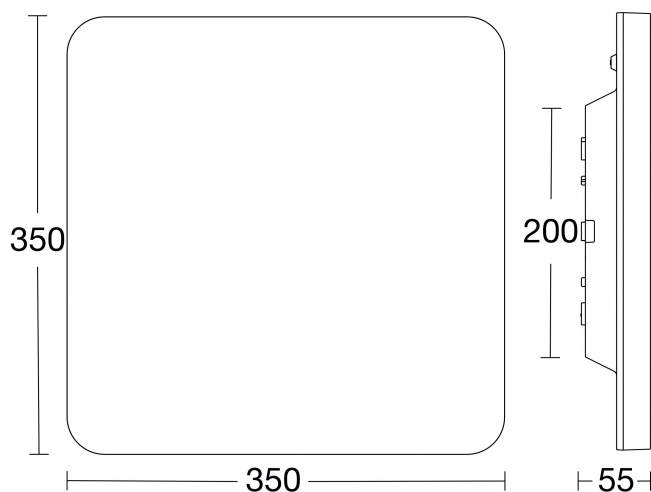

Omgivelsestemperatur: -20 °C - + 40 °C

Elektriske data: 220-240 V, 50-60 Hz.

Mål: 350 x 350 x 55 mm (for fullstendige mål se skisse med dimensjoner).

Tilbehør: Nødlysmodule (3304529) som gir lysfluks på 107 lm ved strømbrydd. Armatur med nødlysmodule er godkjent iht. EN 60598-2-22, men alle områder må lysberegnes slik at de oppfyller kravene for rømningsveier iht. SS-EN 1838. Modulen har helautomatisk selvtest, men er også utstyrt med testknapp for funksjonskontroll. Batterienes ladestatus indikeres via grønn/rød LED. Dekkplate for tak til R-serien (E7506907) og Beskyttelsesbøyle til plafond (E7955277).

Øvrig: Alle innstillinger av sensorens funksjoner må gjøres med Steinels gratis-app for mobil/nettbrett, som f.eks. innstilling av sensorens rekkevidde, sensorens følsomhet, nivå for grunnlys og makslys, etterlystid og skumringsnivå. Kommunikasjon fra mobil skjer via passordbeskyttet Bluetooth-tilkobling. **Les mer og kom i gang med serie R idriftsettelse.**

Leverandør: Steinel

Varenummer

Elnr: 3059078 (067885) - Sensorarmatur Connect R30 kvadrat, 3000K - Salgstart 2023

Elnr: 3059079 (067878) - Sensorarmatur Connect R30 kvadrat, 4000K - Salgstart 2023

Tilbehør

3304529 - Nødlysmodule for Connect R10, R20, R30

E7955277 - Beskyttelsesbøyle plafond

E7506907 - Dekkplate for tak til R-serien

Karl H Strøm AS, Olaf Helsets vei 5, 0694 Oslo

tel: +47 22 72 50 00 | post@post@khs-as.no | www.post@khs-as.no