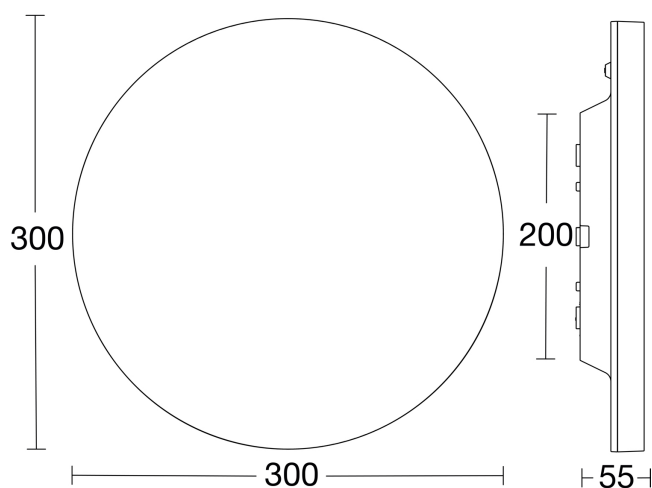

Omgivelsestemperatur: -20°C - + 40°C

Elektriske data: 220-240 V, 50-60 Hz.

Mål: Ø 300 x 55 mm (for fullstendige mål se skisse med dimensjoner).

Tilbehør: Nødlysmodulet (3304529) som gir lysfluks på 107 lm ved strømbrudd. Armatur med nødlysmodulet er godkjent iht. EN 60598-2-22, men alle områder må lysberegnes slik at de oppfyller kravene for rømningsveier iht. SS-EN 1838. Modulen har helautomatisk selvtest, men er også utstyrt med testknapp for funksjonskontroll. Batterienes ladestatus indikeres via grønn/rød LED. Dekkplate for tak til R-serien (E7506907) og Beskyttelsesbøyle til plafond (E7955277).

Øvrig: Alle innstillinger av sensorens funksjoner må gjøres med Steinels gratis-app for mobil/nettbrett, som f.eks. innstilling av sensorens rekkevidde, sensorens følsomhet, nivå for grunnlys og makslys, etterlystid og skumringsnivå. Kommunikasjon fra mobil skjer via passordbeskyttet Bluetooth-tilkobling. **Les mer og kom i gang med serie R idriftsettelse.**

Leverandør: Steinel

Varenummer

Elnr: 3059070 (067816) - Sensorarmatur Connect R10 rund, 3000K

Elnr: 3059071 (067809) - Sensorarmatur Connect R10 rund, 4000K

Elnr: 3000401 - Multipack - Sensorarmatur Connect R10 rund, 3000K

Elnr: 3000402 - Multipack - Sensorarmatur Connect R10 rund, 4000K

Tilbehør

3304529 - Nødlysmodulet for Connect R10, R20, R30

E7955277 - Beskyttelsesbøyle plafond

E7506907 - Dekkplate for tak til R-serien

Karl H Strøm AS, Olaf Helsets vei 5, 0694 Oslo

tel: +47 22 72 50 00 | post@post@khs-as.no | www.post@khs-as.no