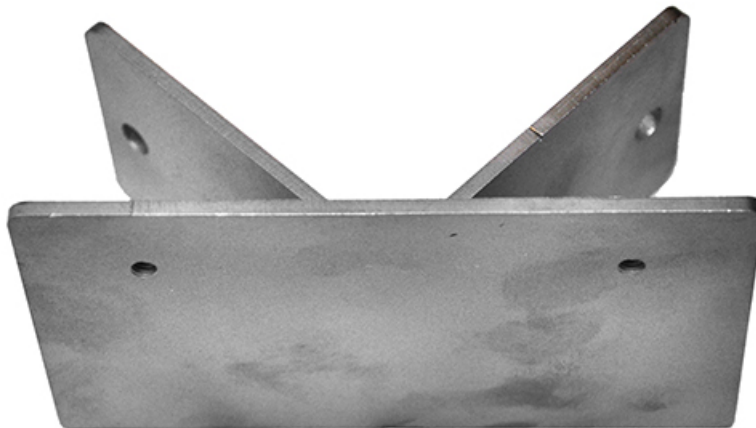

Hjørnefeste XLED Square/Wide

****Produktet er udløpt****

Hjørnefeste for utvendig hjørne til XLED Square och Wide fra Steinel.

Varenummer

3202068 - Hjørnefeste XLED Square/Wide ****Utløpt****

Karl H Strøm AS, Olaf Helsets vei 5, 0694 Oslo