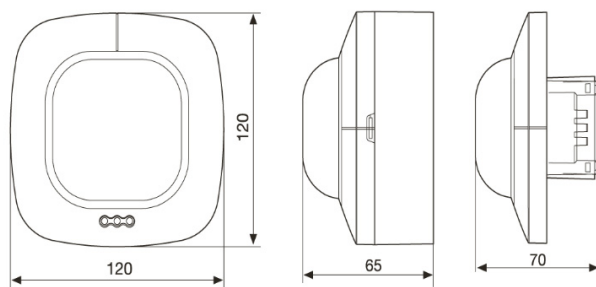

Tilbehør

1479109 - Beskyttelsesgitter Control Pro-serien

Måttskiss Control Pro IR HD

Karl H Strøm AS, Olaf Helsets vei 5, 0694 Oslo

tel: +47 22 72 50 00 | post@post@khs-as.no | www.post@khs-as.no