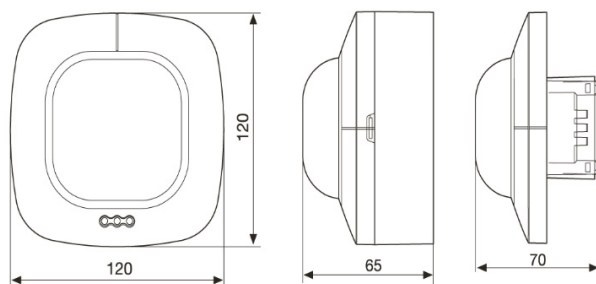

Tilbehør

1479109 - Beskyttelsesgitter Control Pro-serien

Måttskiss Control Pro IR HD

Karl H Strøm AS, Olaf Helsets vei 5, 0694 Oslo

tel: +47 22 72 50 00 | post@post@khs-as.no | www.post@khs-as.no