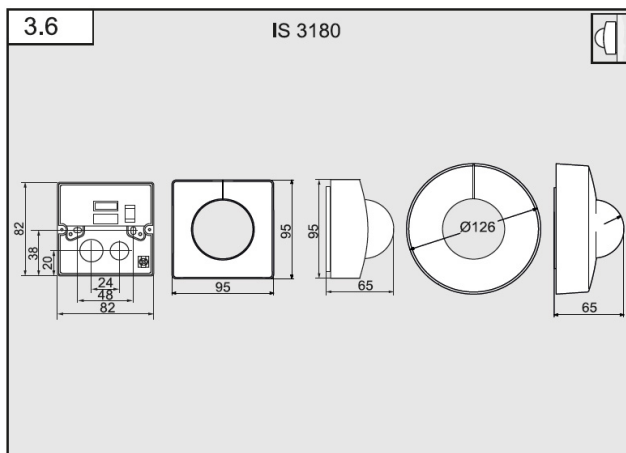

Leverandør: Steinel

Varenummer

058135 - IS 3180 KNX V3

Tilbehør

1478614 - Fjernkontroll Smart Remote

1402671 - Beskyttelsesgitter Tak - Vegg, Lokk modell

Karl H Strøm AS, Olaf Helsets vei 5, 0694 Oslo

tel: +47 22 72 50 00 | post@post@khs-as.no | www.post@khs-as.no