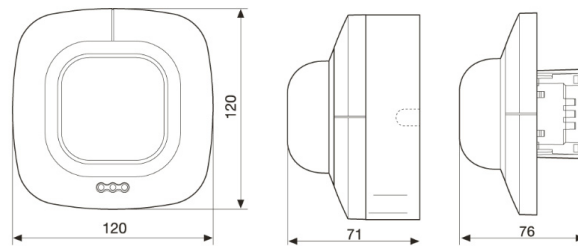

Leverandør: Steinel

Varenummer

Elnr: 1478411 (002749) - Control Pro IR, DALI-2 APC Master (broadcast), for boks/forhøyningsramme

Tilbehør

1478614 - Fjernkontroll Smart Remote
1479110 - Adapter AP Boks IP54 Control Pro
1478639 - Innfellingsboks sensor
1479109 - Beskyttelsesgitter Control Pro-serien

Måttskiss Control Pro IR

Karl H Strøm AS, Olaf Helsets vei 5, 0694 Oslo

tel: +47 22 72 50 00 | post@post@khs-as.no | www.post@khs-as.no