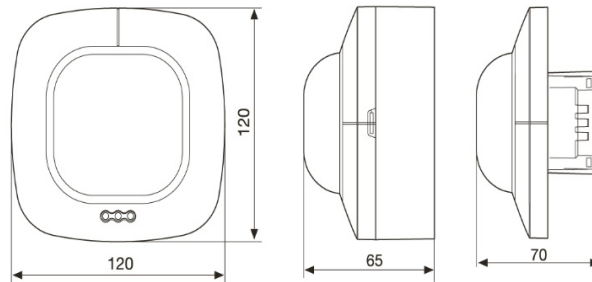

Leverandør: Steinel

Varenummer

058470 - Control Pro IR HD KNX V3 for boks/forhøyningsramme

068622 - Control Pro IR HD KNX V3 for boks/forhøyningsramme, sort

Tilbehør

1478614 - Fjernkontroll Smart Remote

1479110 - Adapter AP Boks IP54 Control Pro

1478639 - Innfellingsboks sensor

1479109 - Beskyttelsesgitter Control Pro-serien

Måttskiss Control Pro IR HD

Karl H Strøm AS, Olaf Helsets vei 5, 0694 Oslo

tel: +47 22 72 50 00 | post@post@khs-as.no | www.post@khs-as.no