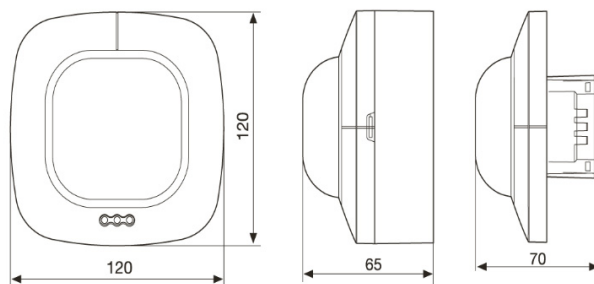

Leverandør: Steinel

Varenummer

058470 - Control Pro IR HD KNX V3 for boks/forhøyningsramme

068622 - Control Pro IR HD KNX V3 for boks/forhøyningsramme, sort

Tilbehør

1478614 - Fjernkontroll Smart Remote

1479110 - Adapter AP Boks IP54 Control Pro

1478639 - Innfellingsboks sensor

1479109 - Beskyttelsesgitter Control Pro-serien

Måttskiss Control Pro IR HD

Karl H Strøm AS, Olaf Helsets vei 5, 0694 Oslo

tel: +47 22 72 50 00 | post@post@khs-as.no | www.post@khs-as.no