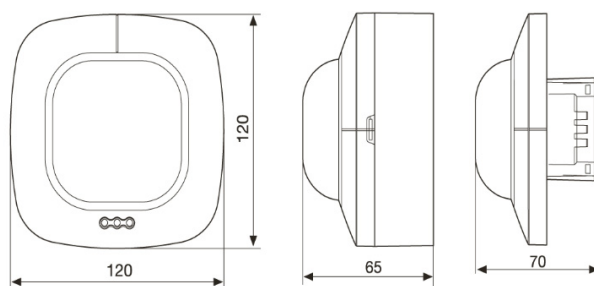

Omgivelsestemperatur: -25°C - +55°C

Spenning: 230/240 V AC, 50 Hz

Mål: 120 x 120 x 70 mm

Øvrig: Sertifisert iht. standard DALI-2 del 101, 103. Control Pro IR HD finnes også i utførelse COM1/COM2, DALI-2 IPD slave/Input device og KNX.

Leverandør: Steinel

Varenummer

Elnr: 1478417 (002756) - Control Pro IR HD, DALI-2 APC Master (broadcast), for boks/forhøyningsramme ****Utgått****

Tilbehør

1478614 - Fjernkontroll Smart Remote

1479110 - Adapter AP Boks IP54 Control Pro

1478639 - Innfellingsboks sensor

1479109 - Beskyttelsesgitter Control Pro-serien

Måttskiss Control Pro IR HD

Karl H Strøm AS, Olaf Helsets vei 5, 0694 Oslo

tel: +47 22 72 50 00 | post@post@khs-as.no | www.post@khs-as.no