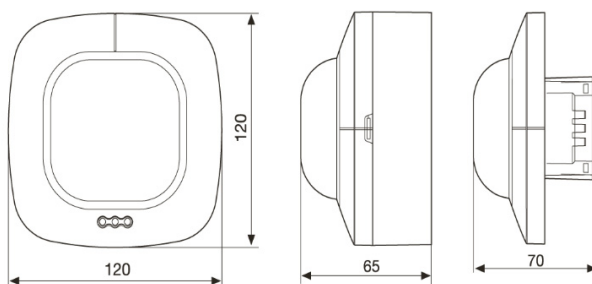

Spenning: 230/240 V AC, 50 Hz

Mål: 120 x 120 x 70 mm

Øvrig: Control Pro IR HD finnes også i utførelse DALI-2 IPD Slav (input device) og KNX. Leveringstid ca 3-4 uker for Control Pro IR HD, On/Off-relé 230V i sort utgave.

Leverandør: Steinel

Varenummer

Elnr: 1478412 (002794) - Control Pro IR HD, On/Off-relé 230V (COM1) for boks/forhøyningsramme

068608 - Control Pro IR HD, On/Off-relé 230V (COM1) for boks/forhøyningsramme, sort

Elnr: 1478415 (592400) - Control Pro IR HD, On/Off-relé 230V (COM1), komplett for utenpåliggende

068615 - Control Pro IR HD, On/Off-relé 230V (COM1), komplett for utenpåliggende, sort

Elnr: 1478413 (002770) - Control Pro IR HD, On/Off-relé 230V+pf (COM2) for boks/forhøyningsramme

Tilbehør

1478614 - Fjernkontroll Smart Remote

1479110 - Adapter AP Boks IP54 Control Pro

1478639 - Innfellingsboks sensor

1479109 - Beskyttelsesgitter Control Pro-serien

Måttskiss Control Pro IR HD

Karl H Strøm AS, Olaf Helsets vei 5, 0694 Oslo

tel: +47 22 72 50 00 | post@post@khs-as.no | www.post@khs-as.no