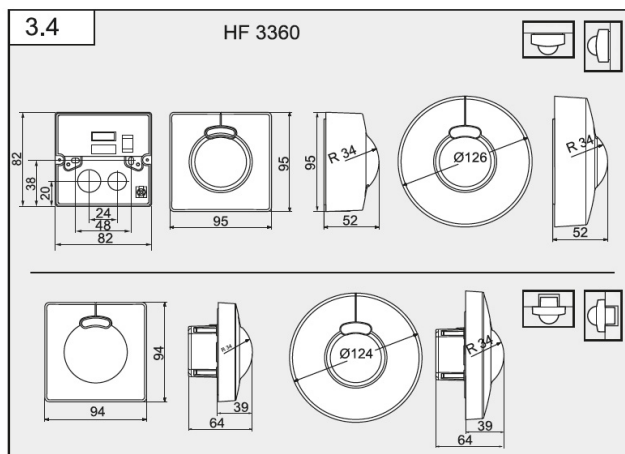

Maksimal belastning: 60 mA (maks. 30 stk DALI-drivere), dvs. sensoren forsyner DALI-slyngen med strøm på 60 mA. Ved tilkobling mot flere DALI-drivere, kan en repeater benyttes.

Omgivelsestemperatur: -20°C - +50°C

Spenning: 220-240 V AC, 50/60 Hz

Mål: 66 x 95 x 95 mm

Øvrig: Sertifisert iht. standard DALI-2 del 101, 103. HF 3360 finnes også i utførelse COM1, PF (potensialfri kontakt), DALI-2 IPD slave/Input device og KNX.

Leverandør: Steinel

Varenummer

Elnr: 1403618 (011604) - HF 3360, DALI-2 APC Master (broadcast), kvadratisk, utenpåliggende **Utgått**

Tilbehør

1478614 - Fjernkontroll Smart Remote

1478639 - Innfellingsboks sensor

104969 - Beskyttelsesgitter Tak - Vegg

Karl H Strøm AS, Olaf Helsets vei 5, 0694 Oslo

tel: +47 22 72 50 00 | post@post@khs-as.no | www.post@khs-as.no