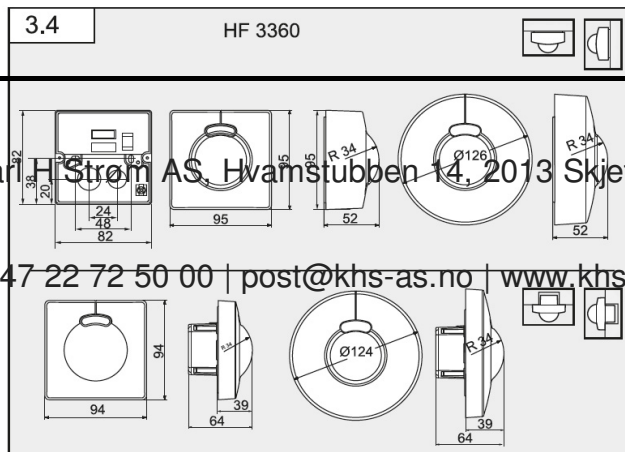

Tilbehør

1478614 - Fjernkontroll Smart Remote

1478639 - Innfellingsboks sensor

1402671 - Beskyttelsesgitter Tak - Vegg, Lokk modell

Karl H. Strøm AS, Hvamstubben 14, 2013 Skjetten

tel: +47 22 72 50 00 | post@khs-as.no | www.khs-as.no