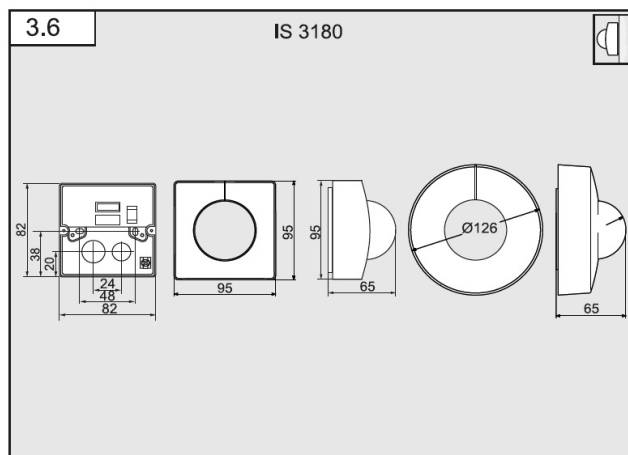

Øvrig: Sertifisert iht. standard DALI-2 del 101, 103. Sort deksel finnes som tilbehør for kvadratisk utenpåliggende utførelse. IS 3180 finnes også i utførelse On/Off-relé 230V, PF (potensialfri kontakt), DALI-2 IPD slave/Input device og KNX.

Leverandør: Steinel

Varenummer

Elnr: 1403634 (010553) - IS 3180 DALI-2 APC Master (broadcast)

Tilbehør

1478614 - Fjernkontroll Smart Remote

1402671 - Beskyttelsesgitter Tak - Vegg, Lokk modell

Karl H Strøm AS, Olaf Helsets vei 5, 0694 Oslo

tel: +47 22 72 50 00 | post@post@khs-as.no | www.post@khs-as.no