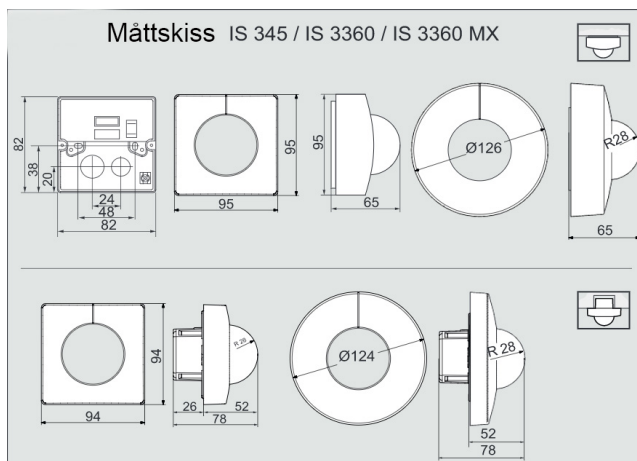

Spenning: 230/240 V AC, 50 Hz

Mål: Kvadratisk utenpåliggende: 66 x 95 x 95 mm. Kvadratisk innfelt: 78 x 94 x 94 mm. Rund utenpåliggende: 66 x Ø 126 mm. Rund innfelt: 78 x Ø 124 mm

Øvrig: Sertifisert iht. standard DALI-2 del 101, 103. Sort deksel finnes som tilbehør for kvadratisk utenpåliggende utførelse. IS 3360 finnes også i utførelse On/Off-relé 230V, PF (potensialfri kontakt), DALI-2 IPD slave/Input device og KNX.

Leverandør: Steinel

Varenummer

Elnr: 1403602 (010560) - IS 3360 DALI-2 APC Master (broadcast), kvadratisk, utenpåliggende

Elnr: 1403606 (033507) - IS 3360 DALI-2 APC Master (broadcast), rund, utenpåliggende

Elnr: 1403610 (033514) - IS 3360 DALI-2 APC Master (broadcast), kvadratisk, innfelt

Elnr: 1403614 (033521) - IS 3360 DALI-2 APC Master (broadcast), rund, innfelt

Tilbehør

1478614 - Fjernkontroll Smart Remote

1478639 - Innfellingsboks sensor

1402671 - Beskyttelsesgjitter Tak - Vegg, Lokk modell

Karl H Strøm AS, Olaf Helsets vei 5, 0694 Oslo

tel: +47 22 72 50 00 | post@post@khs-as.no | www.post@khs-as.no