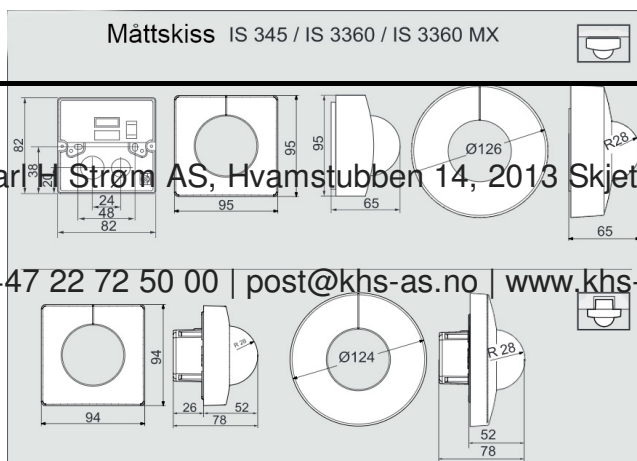

1401453 (068530) - IS 3360 On/Off-relé 230V (COM1), kvadrat, innfelt, **sort**

Tilbehør

1478614 - Fjernkontroll Smart Remote

1478639 - Innfellingsboks sensor

1402671 - Beskyttelsesgitter Tak - Vegg, Lokk modell

Karl H. Strøm AS, Hvamstubben 14, 2013 Skjetten