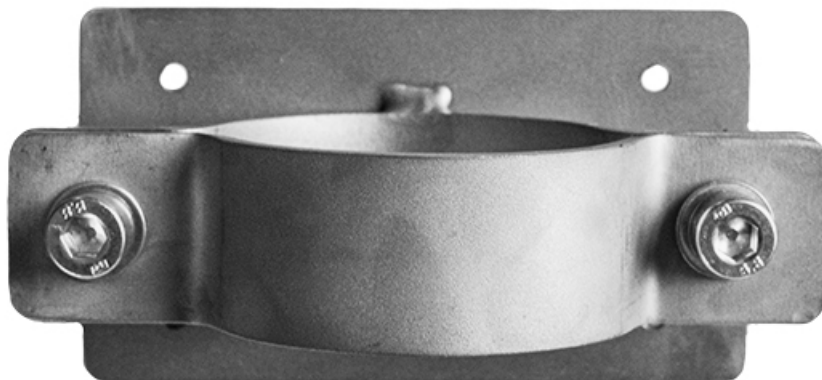

Stolpefeste XLED Wide/Square

****Dette produktet er avviklet****

Stolpefeste for 60 mm stolpe, passer til Steinels lyskaster XLED Wide og Square. Laget av rustfritt stål. To rustfrie inseksskruer medfølger.

Varenummer

107526 - Stolpefeste lyskaster XLED Wide/Square ****Utløpt****

Karl H Strøm AS, Olaf Helsets vei 5, 0694 Oslo

tel: +47 22 72 50 00 | post@post@khs-as.no | www.post@khs-as.no