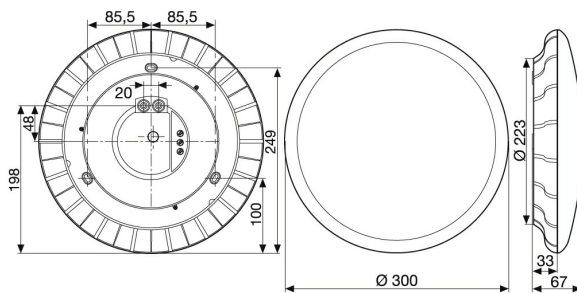

Elektriske data: 230 V, 50 Hz. Standby effekt 0,8 W.

Mål: Ø 300 x 67 mm

Øvrig: Med aktiv temperaturkontroll ATC som overvåker driftstemperaturen. Ved for høy driftstemperatur minskes spenningen frem til diodene, hvor temperaturen senkes.

Leverandør: Steinel

** OBS, RS PRO LED B1 V5 har ikke grunnlys eller radiomodul **

Varenummer

Elnr: 3330770 (066000) - Nødllysmatur RS PRO LED B1 V5, 3000 K **Utløpt**

E7345716 (065997) - Nødllysmatur RS PRO LED B1 V5, 4000 K **Utløpt**

Tilbehør

E7955277 - Beskyttelsesbøyle plafond

Karl H Strøm AS, Olaf Helsets vei 5, 0694 Oslo

tel: +47 22 72 50 00 | post@post@khs-as.no | www.post@khs-as.no