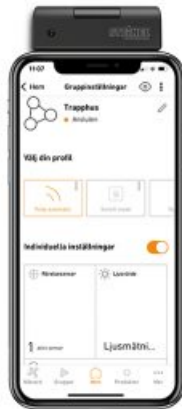

Fjernkontroll Smart Remote

Fjernkontroll Smart Remote og tilhørende app gir deg muligheten til å drifte og styre alle STEINEL-produkter som kan styres med fjernkontroll. Smart Remote kan styre lys, bevegelses- og tilstedeværelsessensorer. Last ned appen enkelt og gratis for smarttelefon eller nettbrett og koble til Smart Remote via Bluetooth. Smart Remote erstatter alle STEINEL fjernkontroller. Programmet er tilgjengelig for iOS og Android.

Mål (HxBxD): 115 x 52 x 26 mm

Varenummer

Elnr: 1478614 (009151) - Smart Remote